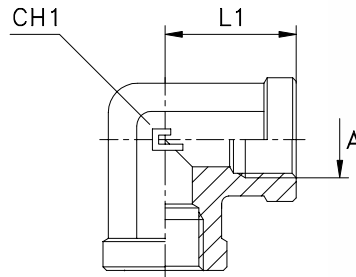

Adattatore a 90° femmina: Tipo 3142

Materiale: Acciaio Inox AISI 316

Filetto: Gas Cilindrico

Codice	A	L1	CH1	PN
314201	1/8	17	14	8
314202	1/4	22,5	19	8
314203	3/8	26	22	8
314204	1/2	31	27	8
314205	3/4	34,5	33	8
314206	1/1	41	41	8
314207	1 1/4	43	48	8
314208	1 1/2	53	65	8
314209	2/1	61	71	8
312210	2/1	2/1	78	8