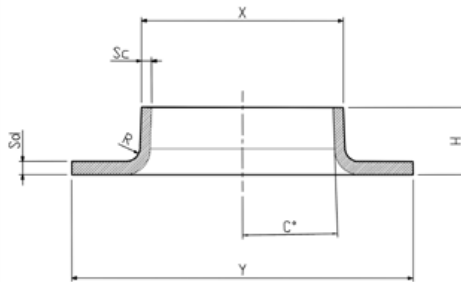

Cartella di appoggio Tipo: 177/304L - 177/316L

Materiale: AISI 304L / W. 1.4307
 AISI 316L / W. 1.4404

Spessore 2 mm

Codice AISI 304	Codice AISI 316	DN	DN (inch)	Y (mm)	X (mm)	H (mm)	Sd (mm)	Sc (mm)	Peso (gr)
177172304	177172316	10	3/8"	40	17,2	6	2	2	20
177213304	177213316	15	1/2"	21,3	43	2	2	2	25
177269304	177269316	20	3/4"	26,9	58	2	2	2	38
177337304	177337316	25	1"	33,7	68	2	2	2	55
177424304	177424316	32	1"1/4	42,4	78	2	2	2	68
177483304	177483316	40	1"1/2	48,3	88	2	2	2	85
177603304	177603316	50	2"	60,3	102	2	2	2	115
177761304	177761316	65	2"1/2	76,1	122	2	2	2	150
177889304	177889316	80	3"	88,9	139	2	2	2	170
177114304	177114316	100	4"	114,3	158	2	2	2	200
177139304	177139316	125	5"	139,7	188	2	2	2	300
177168304	177168316	150	6"	168,3	212	2	2	2	350
177219304	177219316	200	8"	219,1	270	2	2	2	500