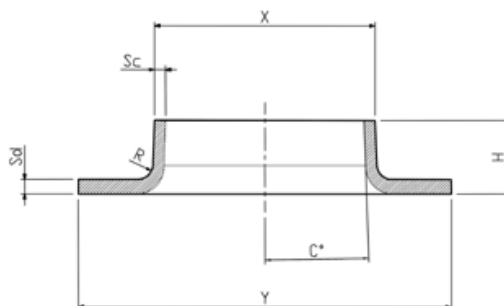

Cartella di appoggio
Tipo: 477/304L - 477/316L

Materiale: AISI 304L / W. 1.4307
 AISI 316L / W. 1.4404

Spessore 3 mm

| Codice AISI 304 | Codice AISI 316 | DN | DN (inch) | Y (mm) | X (mm) | H (mm) | Sd (mm) | Sc (mm) | Peso (gr) |
|--------------------|--------------------|-----|--------------|-----------|-----------|-----------|------------|------------|--------------|
| 477172304 | 477172316 | 10 | 3/8" | 40 | 17,2 | 6 | 3 | 3 | 40 |
| 477213304 | 477213316 | 15 | 1/2" | 43 | 21,3 | 7 | 3 | 3 | 50 |
| 477269304 | 477269316 | 20 | 3/4" | 58 | 26,9 | 8 | 3 | 3 | 75 |
| 477337304 | 477337316 | 25 | 1" | 68 | 33,7 | 9 | 3 | 3 | 80 |
| 477424304 | 477424316 | 32 | 1"1/4 | 78 | 42,4 | 10 | 3 | 3 | 125 |
| 477483304 | 477483316 | 40 | 1"1/2 | 88 | 48,3 | 10 | 3 | 3 | 130 |
| 477603304 | 477603316 | 50 | 2" | 102 | 60,3 | 12 | 3 | 3 | 175 |
| 477761304 | 477761316 | 65 | 2"1/2 | 122 | 76,1 | 12 | 3 | 3 | 225 |
| 477889304 | 477889316 | 80 | 3" | 138 | 88,9 | 12 | 3 | 3 | 250 |
| 477114304 | 477114316 | 100 | 4" | 158 | 114,3 | 16 | 3 | 3 | 316 |
| 477139304 | 477139316 | 125 | 5" | 185 | 139,7 | 16 | 3 | 3 | 400 |
| 477168304 | 477168316 | 150 | 6" | 212 | 168,3 | 17 | 3 | 3 | 475 |
| 477219304 | 477219316 | 200 | 8" | 270 | 219,1 | 18 | 3 | 3 | 725 |