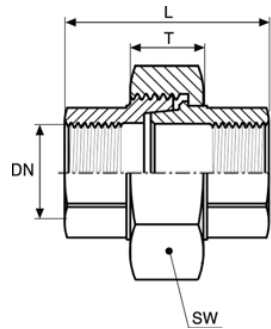

Giunto a 3 pezzi FF

Tipo: 330

Materiale: AISI 316 / W. 1.4401
 Filettatura: ISO 7/1 (EX DIN 2999)
 Rating: 150 PSI – PN10

Codice	DN	DN (inch)	L (mm)	T (mm)	SW (mm)	Peso (gr)
330108316	6	1/8"	29	13,5	25	54
330104316	8	1/4"	37,5	13,5	30	101
330308316	10	3/8"	38	15,5	35	128
330102316	15	1/2"	42	17	42	207
330304316	20	3/4"	50,4	19	47	275
330100316	25	1"	48	20,5	53	314
330114316	32	1"1/4	59	23	71	737
330112316	40	1"1/2	65	26	78	815
330200316	50	2"	69	28,5	92	1221
330212316	65	2"1/2	80	28,5	112	1879
330300316	80	3"	88	30	127	2591
330400316	100	4"	108	38	157	4340