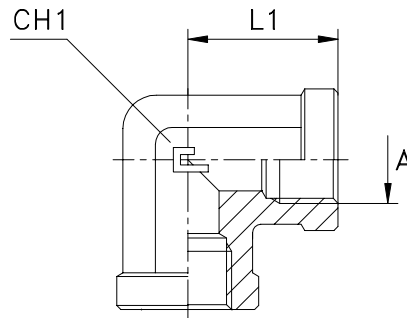

Adattatore a 90° femmina: Tipo 3142--

SPECIFICHE TECNICHE

Acciaio Inox Tipo 31****
Norme BS-5200
Filetto Gas cilindrico

Codice	A	L1	CH1	BAR
314201	1/8	17	14	8
314202	1/4	22,5	19	8
314203	3/8	26	22	8
314204	1/2	31	27	8
314205	3/4	34,5	33	8
314206	1/1	41	41	8
314207	1¼	43	48	8
314208	1½	53	65	8
314209	2/1	61	71	8
312210	2/1	2/1	78	8