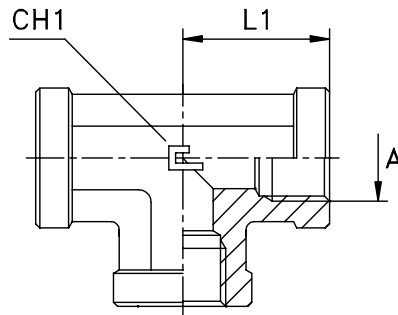

## Adattatore a T femmina: Tipo 3150--

### SPECIFICHE TECNICHE

**Acciaio Inox** Tipo 31\*\*\*\*  
**Norme** BS-5200  
**Filetto** Gas cilindrico

Codice	A	L1	CH1	BAR
315001	1/8	17	14	8
315002	1/4	22,5	19	8
315003	3/8	26	22	8
315004	1/2	31	27	8
315005	3/4	34,5	33	8
315006	1/1	41	41	8
315007	1¼	43	48	8
315008	1½	53	65	8
315009	2/1	61	71	8