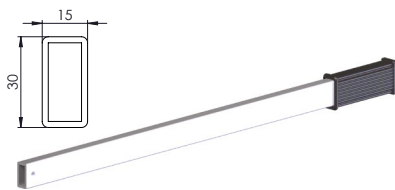

**Serie/Series PMSE-PM20+VR**

<b>10600000176</b>	L = 500 mm
--------------------	------------

<b>10600000185</b>	L = 350 mm
--------------------	------------

<b>10600000283</b>	L = 320 mm
--------------------	------------

**Leva / Lever**

Trattamento alta resistenza alla corrosione / High resistance treatment against corrosion

**Serie/Series OFF-SHORE**

<b>10600090785</b>	L = 600 mm
--------------------	------------

<b>10600091677</b>	L = 860 mm
--------------------	------------