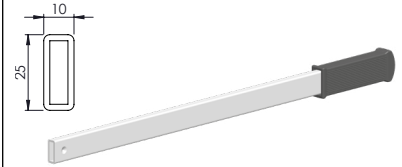

**Serie/Series PM70**

<b>10600000014</b>	L = 600 mm
--------------------	------------

**Serie/Series FULCRO-PM50+VR**

<b>10600000078</b>	L = 600 mm
--------------------	------------

<b>10600000292</b>	L = 590 mm
--------------------	------------

**Serie/Series PMSE-PM20+VR**

<b>10600000176</b>	L = 500 mm
--------------------	------------

<b>10600000185</b>	L = 350 mm
--------------------	------------

<b>10600000283</b>	L = 320 mm
--------------------	------------