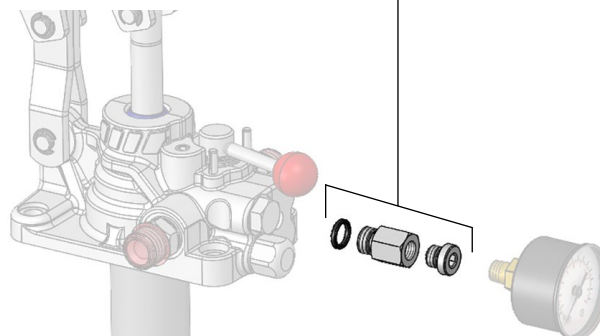

Kit fissaggio / Fixing kit

		Serbatoio alluminio / plastica <i>Aluminium/plastic tanks</i>		Serbatoio acciaio <i>Steel tanks</i>
		PMI/PMS standard	PMI/PMS bassa temperatura <i>low temperature</i>	PMI/PMS standard
kit	Prevede la fornitura del kit SEPARATO dal pompante e dal serbatoio. <i>To be ordered if you want to get the hand pump and oil tank LOOSE.</i>	10696000737	10696000693	10696001094
kit + montaggio <i>kit + mounting</i>	Prevede la fornitura del kit MONTATO con il pompante ed il serbatoio. <i>To be ordered if you want to get the hand pump and oil tank MOUNTED together.</i>	10696000808	10696000817	10696001101
Trattamento alta resistenza alla corrosione (700 ore in nebbia salina) <i>High resistance treatment against corrosion (salt spray test = 700 hours)</i>				

		Serbatoio alluminio/plastica <i>Aluminium/plastic tanks</i>
		PMSE
kit	Prevede la fornitura del kit SEPARATO dal pompante e dal serbatoio. <i>To be ordered if you want to get the hand pump and oil tank LOOSE.</i>	10696000906

Kit predisposizione manometro / Pressure gauge predisposition kit

Pompe a mano serie PMI - PMI+VS <i>Hand pumps PMI - PMI+VS series</i>		
FULCRO 12	FULCRO 25	FULCRO 45
10695000515